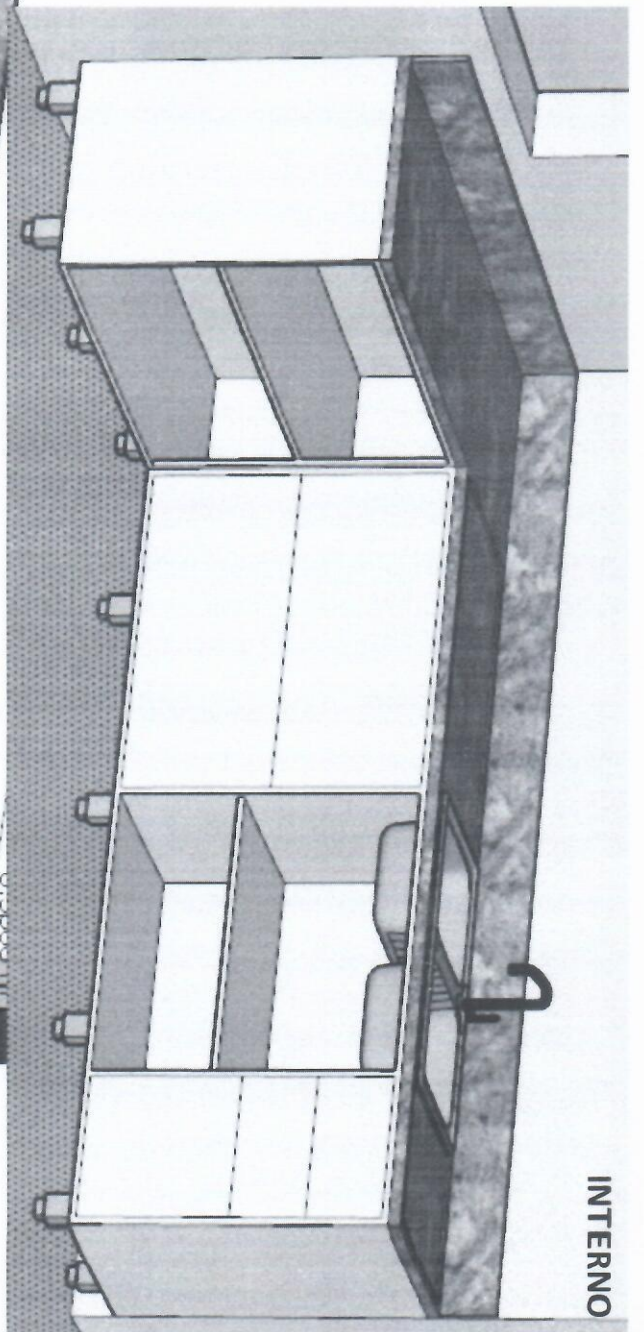

PEDRA MARMORE, AMARELO ORNAMENTAL

PÉZINHO CROMADO, QUADRADO REGULÁVEL.

MODELO CUBA DUPLA.  
ESCOVADA 1025X450X200MM

PUXADOR- PERFIL DE  
EMBUTIR COR PRATA

SAVONA

\* Conferir medidas no local – Duvidas (54) 9.92208122 Uliane

# Item 1

\* Torneira da pia, já se encontra no local

Soleira aqui de 15cm

Soleira aqui de 20cm

Item 1

INTERNO

Item 2

INTERNO