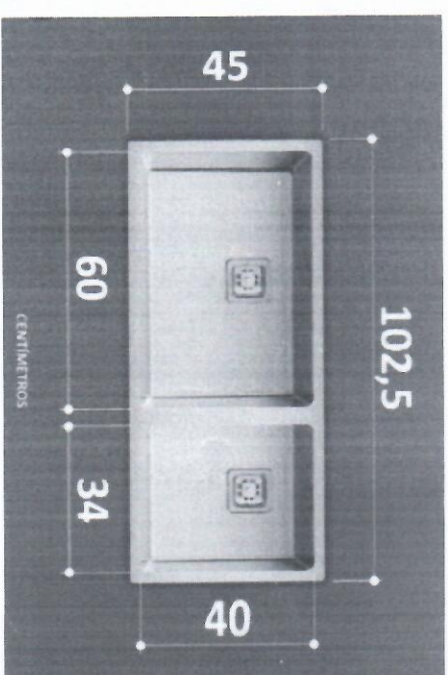

PEDRA MARMORE, AMARELO ORNAMENTAL

PÉZINHO CROMADO, QUADRADO REGULÁVEL.

MODELO CUBA DUPLA.  
ESCOVADA 1025X450X200MM

PUXADOR- PERFIL DE  
EMBUTIR COR PRATA

SAVONA

\* Conferir medidas no local – Duvidas (54) 9.92208122 Uliane