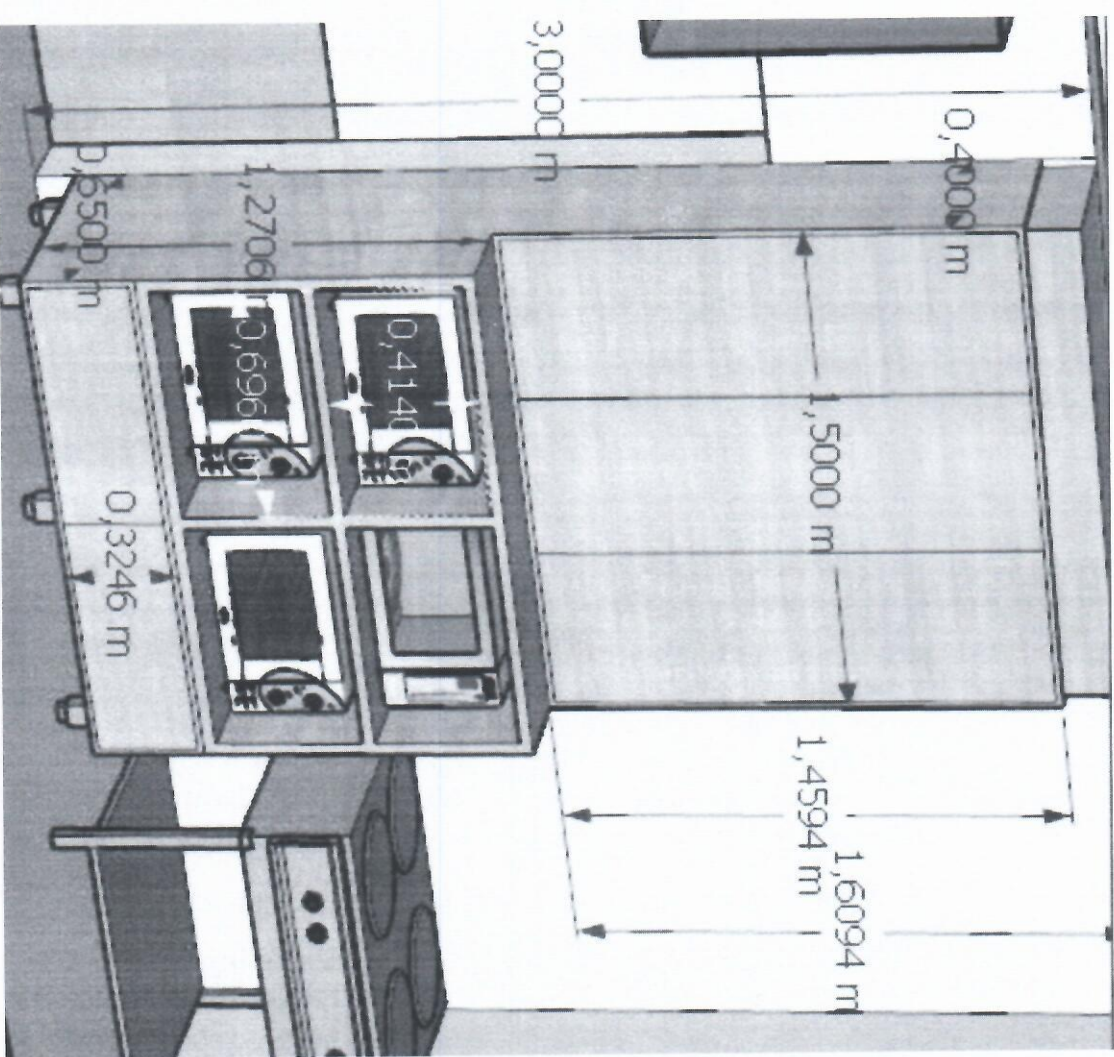

# Item 1

\* Torneira da pia, já se encontra no local

Soleira aqui de 15cm

Soleira aqui de 20cm

Item 1

INTERNO

Item 2

INTERNO

\* Cada nicho de forno elétrico e micro ondas, ter uma tomada própria de cada um. (sem fundo de MDF) e caixaria de 36mm