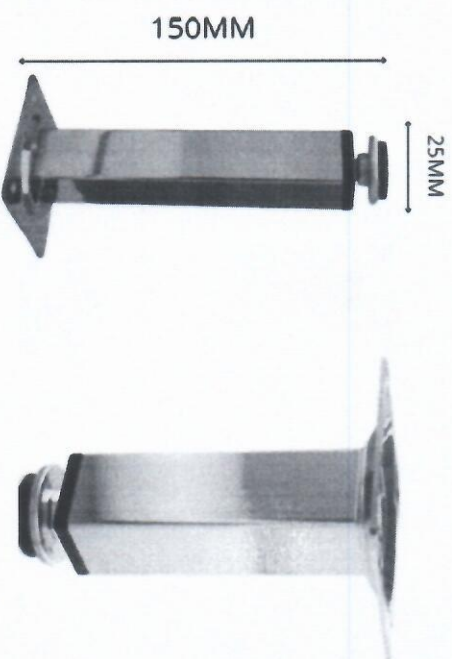

PEDRA MARMORE, AMARELO ORNAMENTAL

PÉZINHO CROMADO, QUADRADO REGULÁVEL.

MODELO CUBA DUPLA.  
ESCOVADA 1025X450X200MM

PUXADOR- PERFIL DE  
EMBUTIR COR PRATA

SAVONA

\* Conferir medidas no local – Duvidas (54) 9.92208122 Uliane