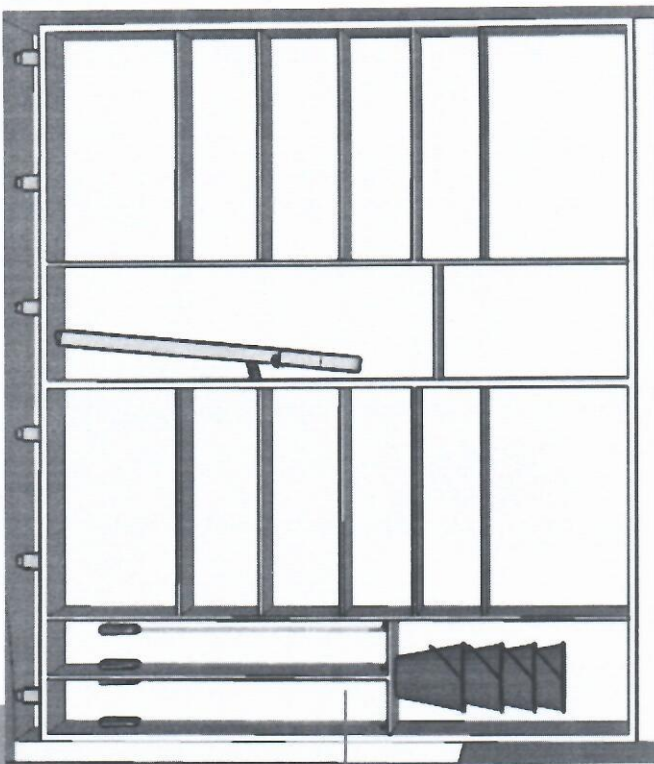

\* Cada nicho de forno elétrico e micro ondas, ter uma tomada própria de cada um. (sem fundo de MDF) e caixaria de 36mm

### Item 3

✓ Caixaria de 36mm;

✓ Lado oposto do armário, por prateleiras com 15 ganchos conforme imagem. Por numa altura de 1,55m

INTERNO

Chaves em todas portas

Item 4

✓ Caixaria de 36mm;

Chaves em todas portas