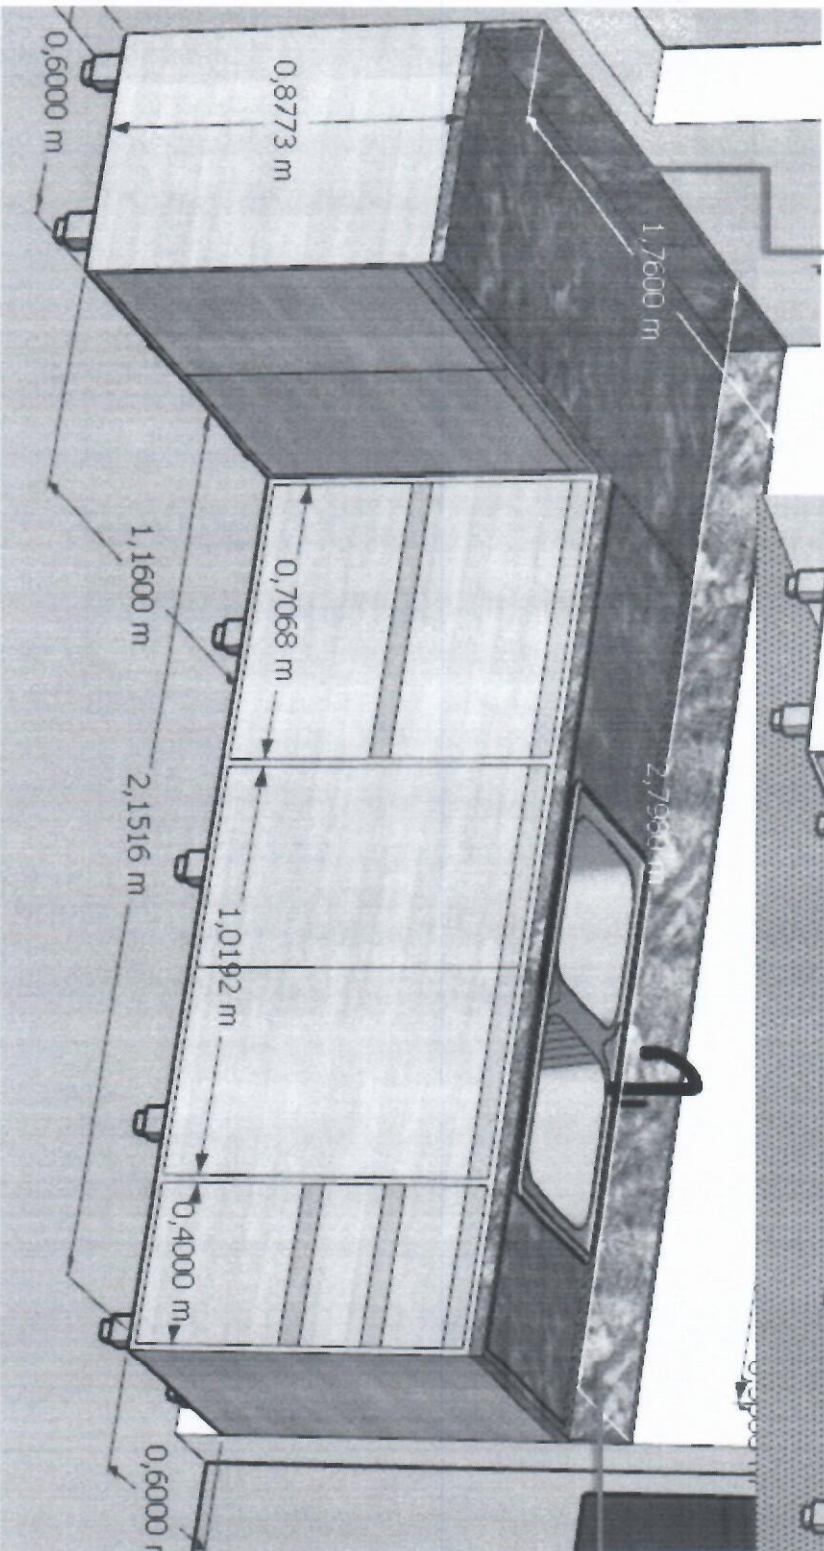

PEDRA MARMORE, AMARELO ORNAMENTAL

PÉZINHO CROMADO, QUADRADO REGULÁVEL.

MODELO CUBA DUPLA.  
ESCOVADA 1025X450X200MM

PUXADOR- PERFIL DE  
EMBUTIR COR PRATA

SAVONA

\* Conferir medidas no local – Duvidas (54) 9.92208122 Uliane

# Item 1

\* Torneira da pia, já se encontra no local

Soleira aqui de 15cm

Soleira aqui de 20cm

Item 1

INTERNO

Item 2

INTERNO