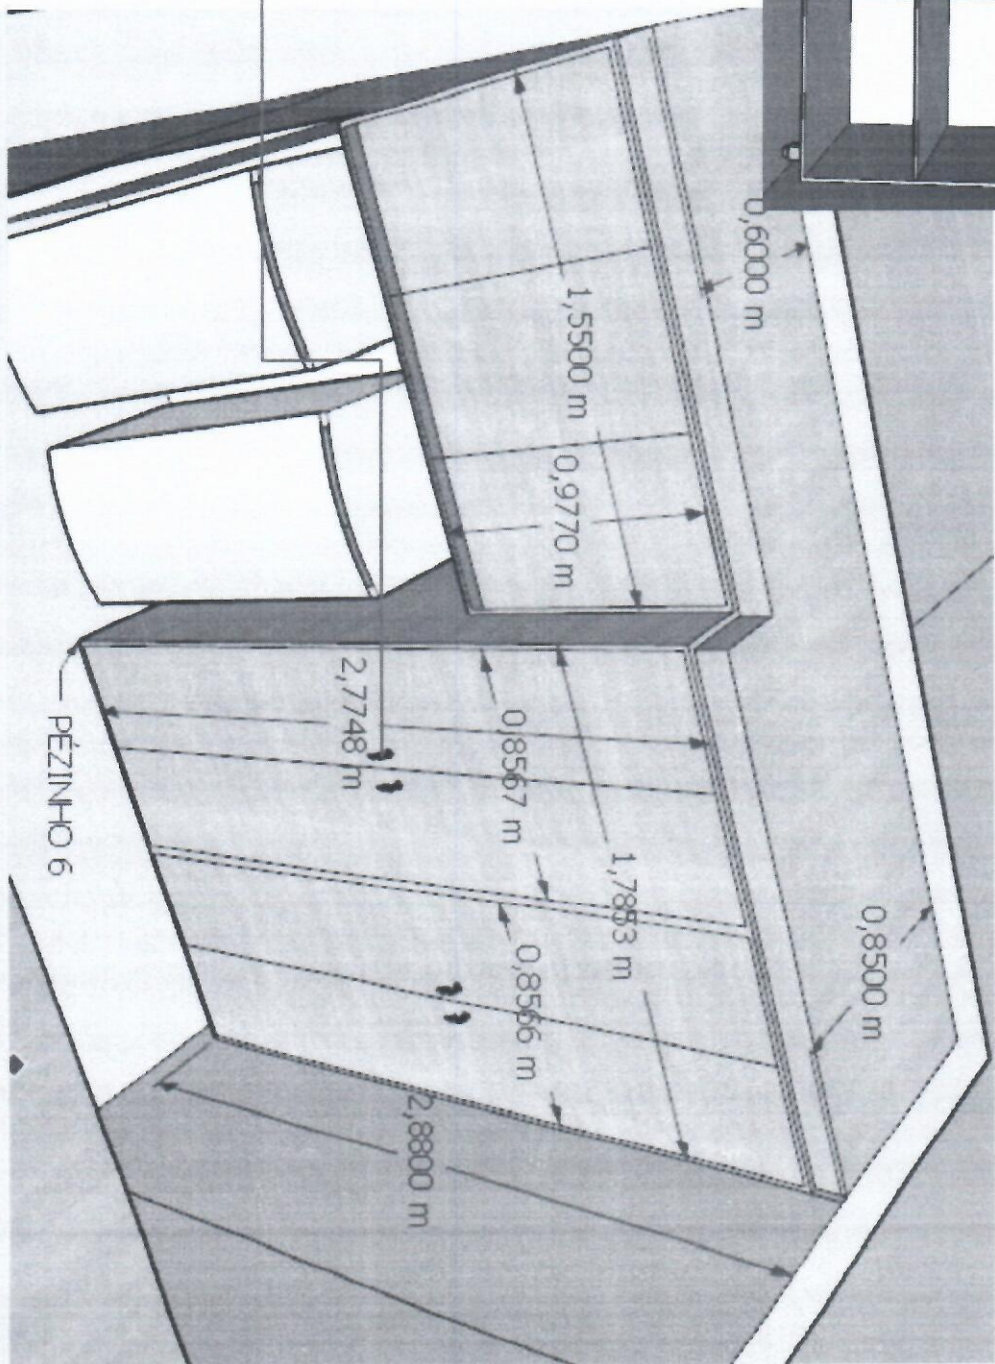

# Item 1

\* Torneira da pia, já se encontra no local

Soleira aqui de 15cm

Soleira aqui de 20cm

Item 1

INTERNO

Item 2

INTERNO

\* Cada nicho de forno elétrico e micro ondas, ter uma tomada própria de cada um. (sem fundo de MDF) e caixaria de 36mm

### Item 3

✓ Caixaria de 36mm;

✓ Lado oposto do armário, por prateleiras com 15 ganchos conforme imagem. Por numa altura de 1,55m

INTERNO

Chaves em todas portas

Item 4

✓ Caixaria de 36mm;

Chaves em todas portas

## Item 5

- ✓ Colchonetes, com tecido impermeável e densidade de 10cm, 2 unidades;
- ✓ Armários, para fechamento de vão que existe no local, apenas se faz para cada vão, duas prateleiras e 3 portas de abrir. São dois (2) vãos.