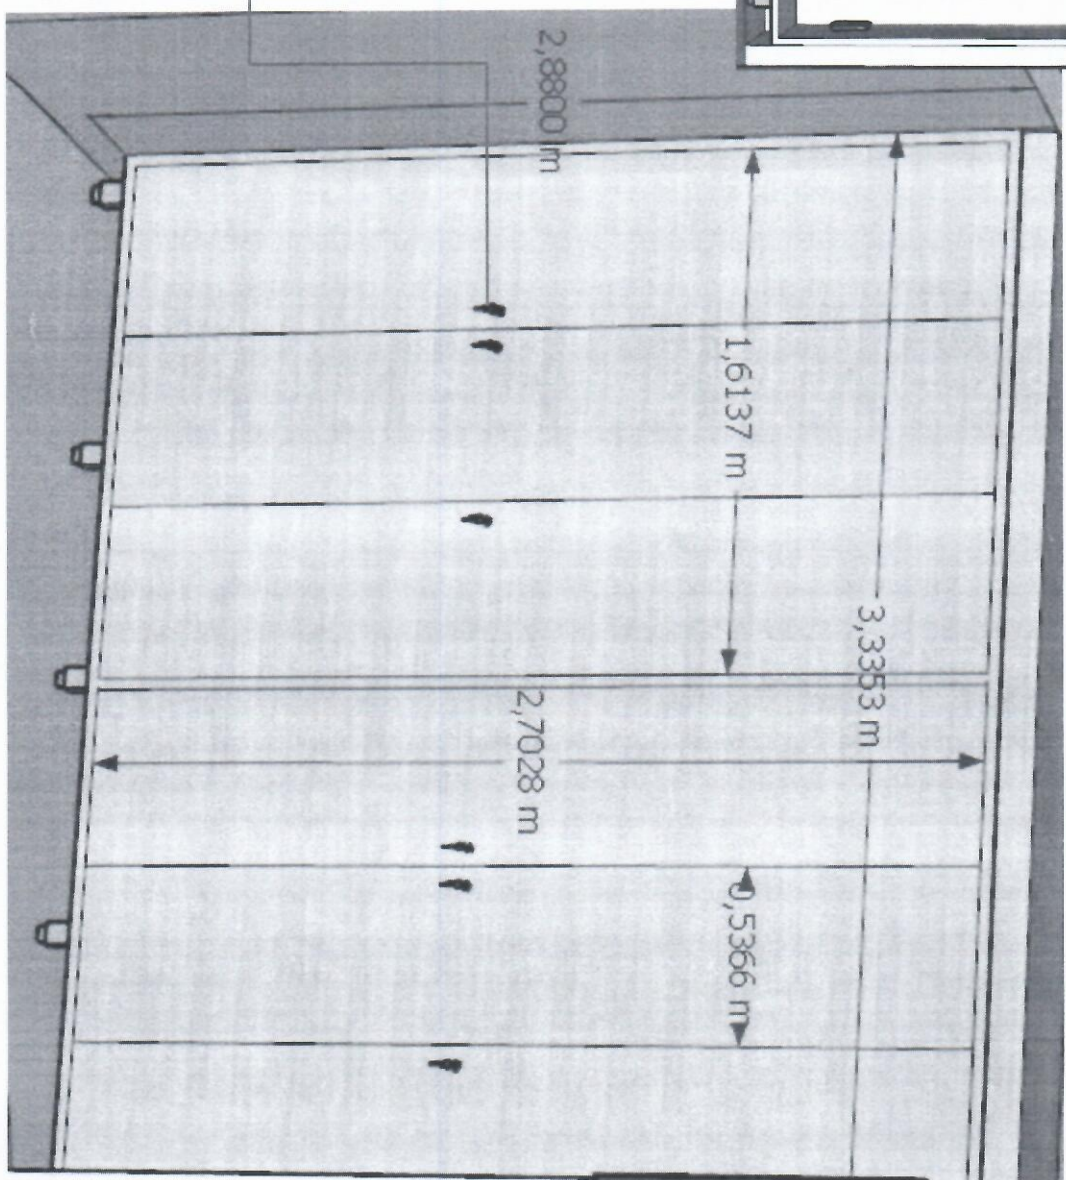

# Item 1

\* Torneira da pia, já se encontra no local

Soleira aqui de 15cm

Soleira aqui de 20cm

Item 1

INTERNO

Item 2

INTERNO

### Item 3

✓ Caixaria de 36mm;

✓ Lado oposto do armário, por prateleiras com 15 ganchos conforme imagem. Por numa altura de 1,55m

INTERNO

Chaves em todas portas

Item 4

✓ Caixaria de 36mm;

Chaves em todas portas