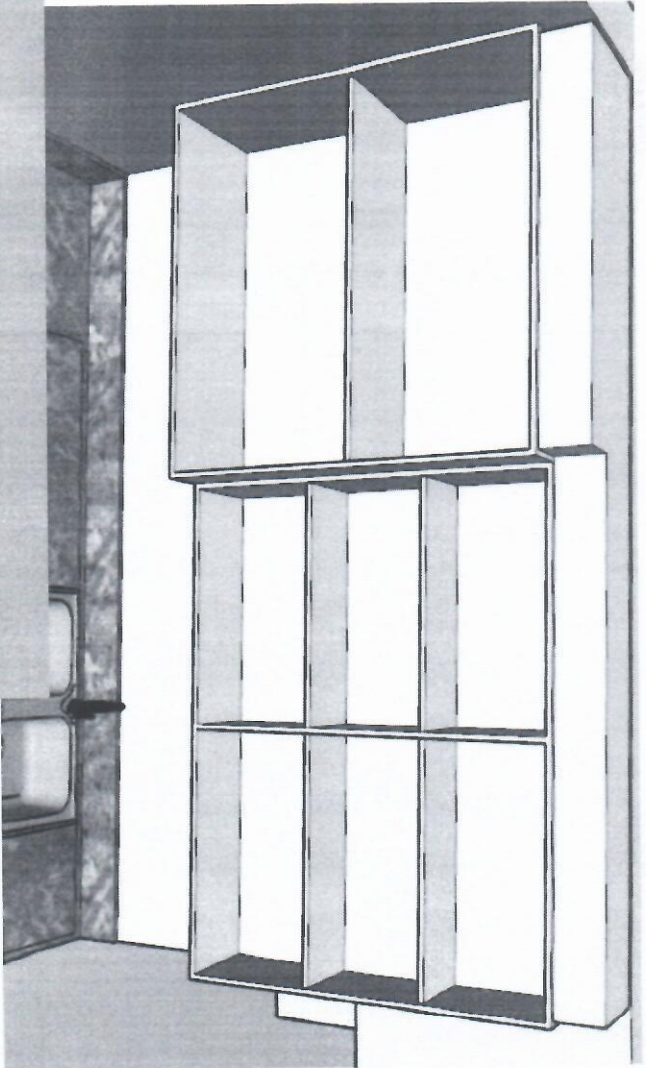

PEDRA MARMORE, AMARELO ORNAMENTAL

PÉZINHO CROMADO, QUADRADO REGULÁVEL.

MODELO CUBA DUPLA.  
ESCOVADA 1025X450X200MM

PUXADOR- PERFIL DE  
EMBUTIR COR PRATA

SAVONA

\* Conferir medidas no local – Duvidas (54) 9.92208122 Uliane

# Item 1

\* Torneira da pia, já se encontra no local

Soleira aqui de 15cm

Soleira aqui de 20cm

Item 1

INTERNO

Item 2

INTERNO

\* Cada nicho de forno elétrico e micro ondas, ter uma tomada própria de cada um. (sem fundo de MDF) e caixaria de 36mm