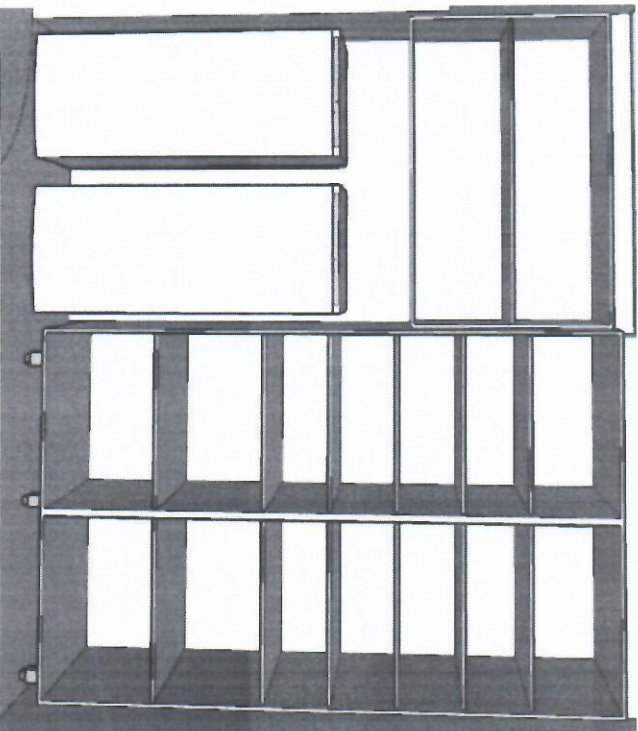

# Item 1

\* Torneira da pia, já se encontra no local

Soleira aqui de 15cm

Soleira aqui de 20cm

Item 1

INTERNO

Item 2

INTERNO

\* Cada nicho de forno elétrico e micro ondas, ter uma tomada própria de cada um. (sem fundo de MDF) e caixaria de 36mm

### Item 3

✓ Caixaria de 36mm;

✓ Lado oposto do armário, por prateleiras com 15 ganchos conforme imagem. Por numa altura de 1,55m

INTERNO

Chaves em todas portas

Item 4

✓ Caixaria de 36mm;

Chaves em todas portas