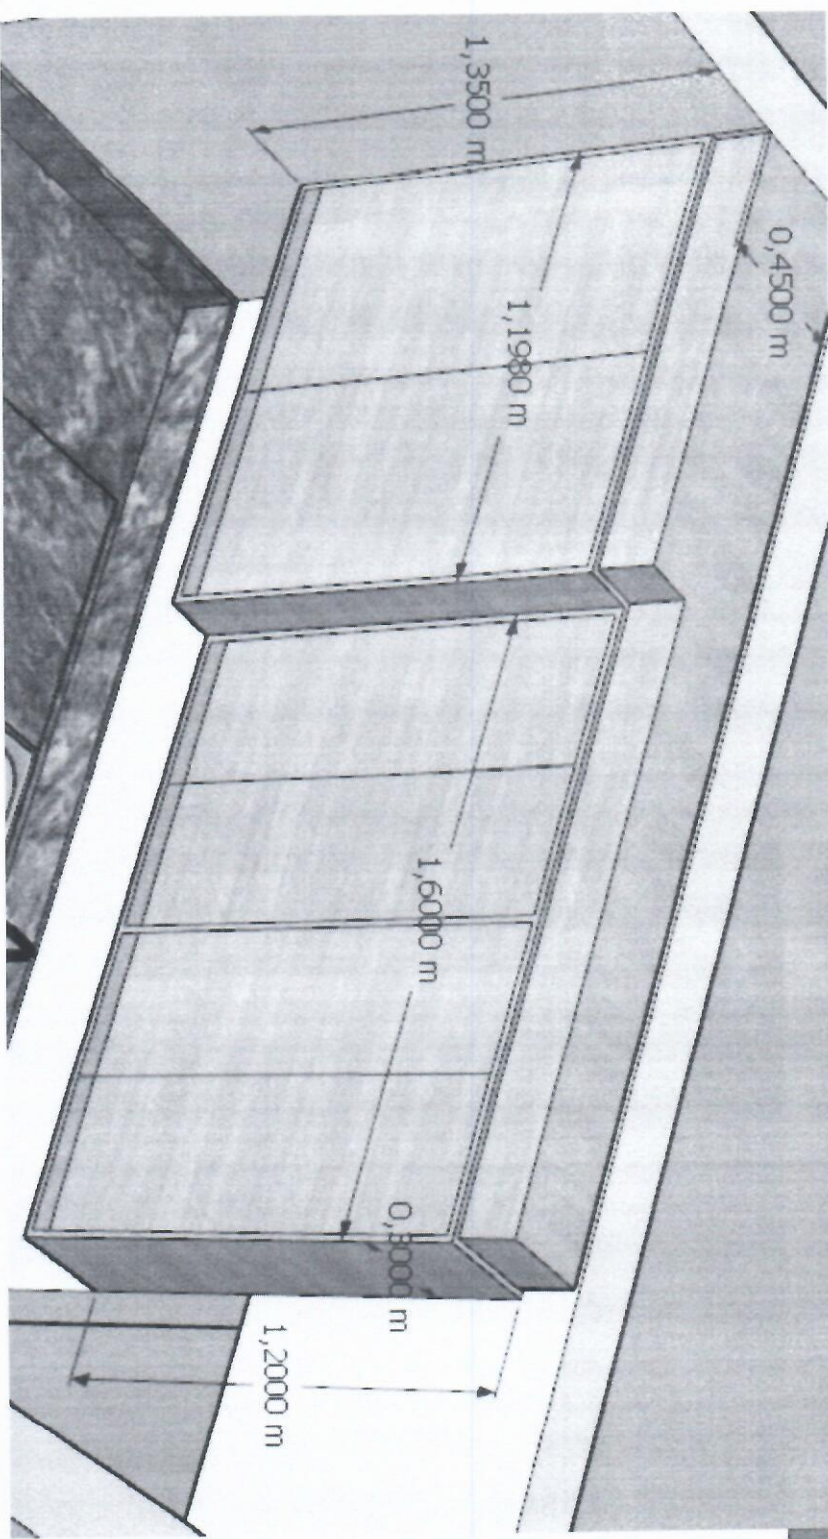

PEDRA MARMORE, AMARELO ORNAMENTAL

PÉZINHO CROMADO, QUADRADO REGULÁVEL.

MODELO CUBA DUPLA.  
ESCOVADA 1025X450X200MM

PUXADOR- PERFIL DE  
EMBUTIR COR PRATA

SAVONA

\* Conferir medidas no local – Duvidas (54) 9.92208122 Uliane

# Item 1

\* Torneira da pia, já se encontra no local

Soleira aqui de 15cm

Soleira aqui de 20cm

Item 1

INTERNO

Item 2

INTERNO

\* Cada nicho de forno elétrico e micro ondas, ter uma tomada própria de cada um. (sem fundo de MDF) e caixaria de 36mm